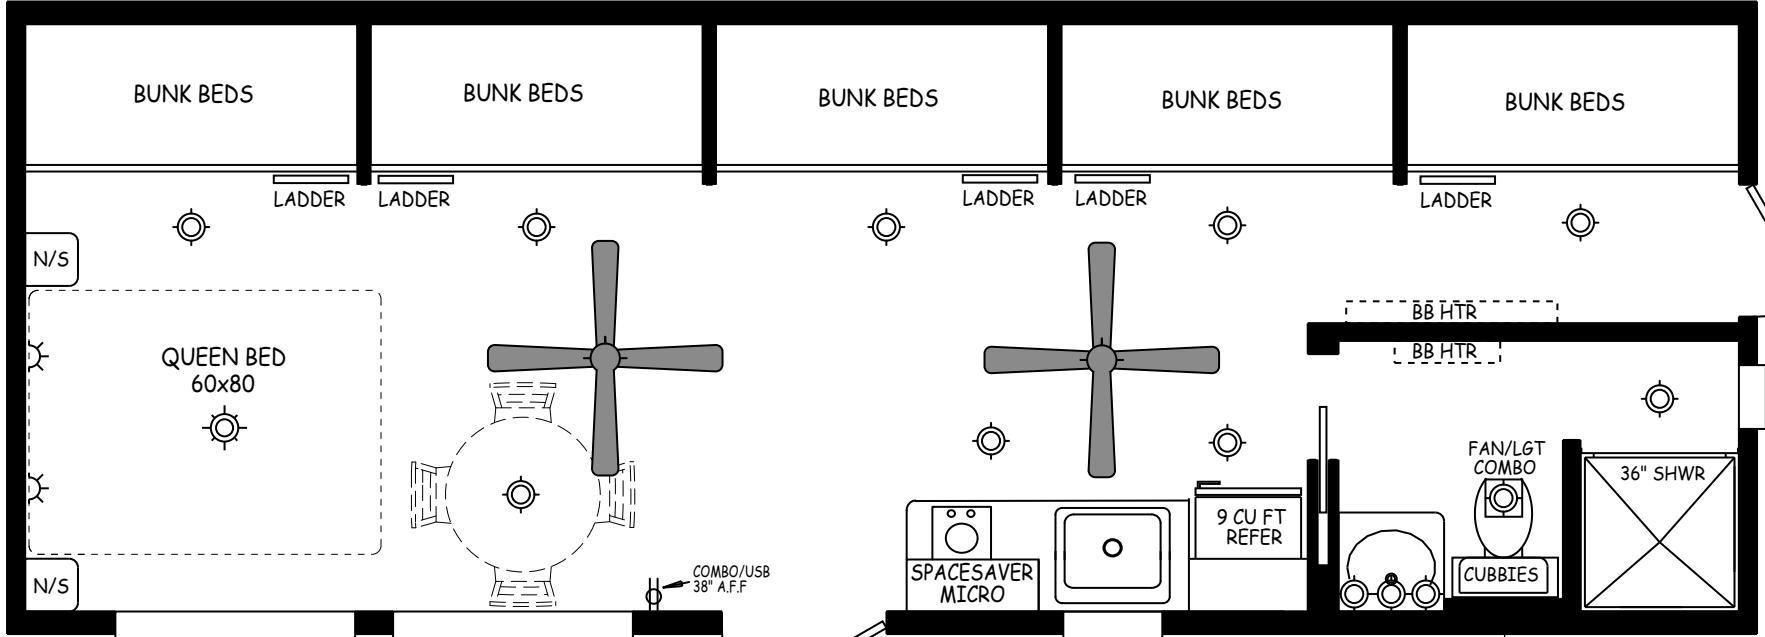

33'-0"

11'-10"

BUNK BEDS

BUNK BEDS

BUNK BEDS

BUNK BEDS

BUNK BEDS

LADDER

LADDER

LADDER

LADDER

LADDER

N/S

QUEEN BED  
60x80

N/S

COMBO/USB  
38" A.F.F.

5440  
STD A/C OPNG  
BELOW WINDOW

2240

1442

SLEEPS: 12